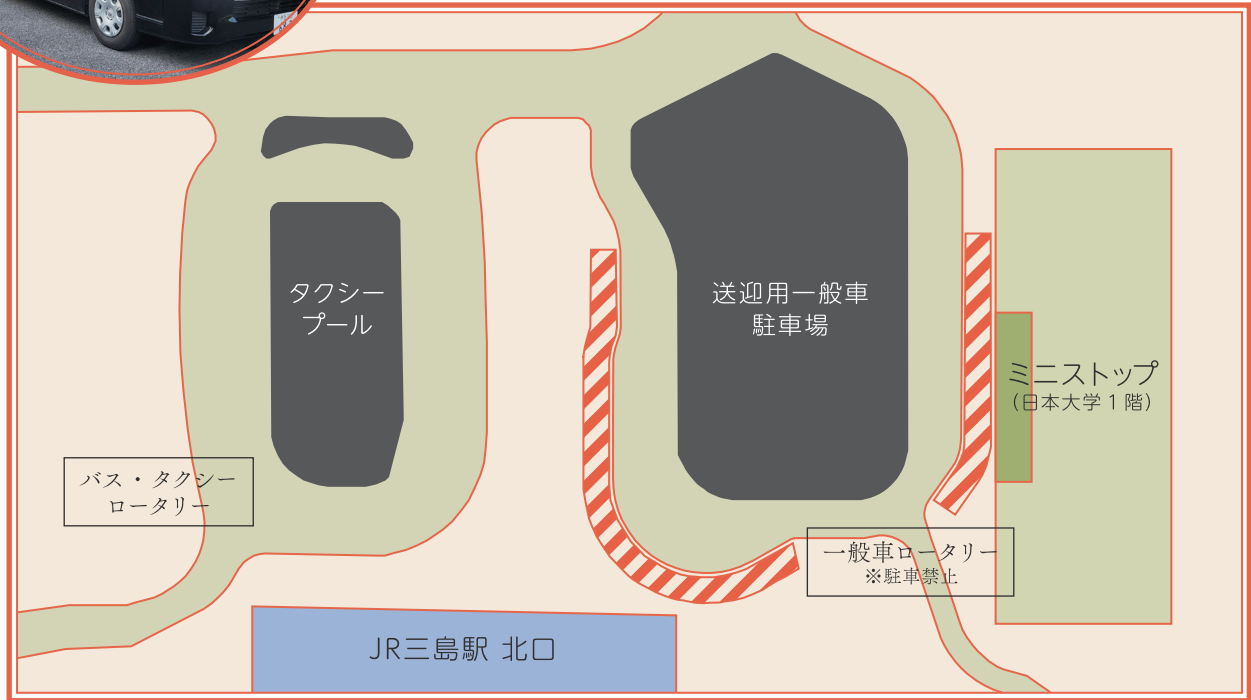

プリンス バケーション クラブ 会員さま
三島駅 無料送迎サービスのご案内

※送迎車乗降場所はロータリー混雑状況に応じて変動いたします。また、ロータリーは駐車禁止となっており運転手は車を離れることができないため、改札口までの送迎はいたしておりません。車まで直接お越しいただきますようお願いいたします。

 送迎車乗降場所

送迎車 発着時刻

三島駅 発	三養荘 着(予定)	三養荘 発	三島駅 着(予定)
1:00P.M.	1:30P.M.	12:00NOON	12:30P.M.

- 三島駅発着の無料送迎サービスはプリンス バケーション クラブ 会員さま専用となります。
- ご利用前日の4:00P.M.までにご予約ください。ご予約がない場合は運行いたしません。
- 車内スペースの都合上、7名さままでのご乗車とさせていただきます。
- 満席(車内スペースが満杯になった場合も含む)になり次第予約受付を終了いたします。
- 出発時刻を過ぎてもご予約のお客さまがお見えにならず、その方と連絡が取れない場合は出発させていただきます。
- 道路渋滞や駐車場の混雑などにより、到着および出発が遅れる場合がございます。